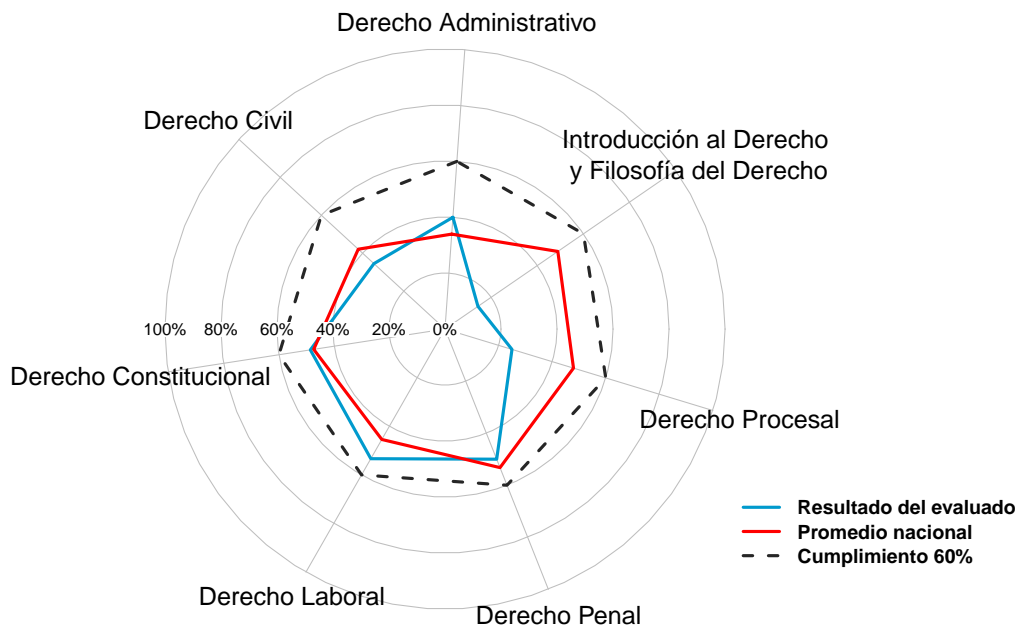

Resultado del Examen Nacional de Evaluación de la Carrera de Derecho

Datos del Evaluado

Identificación/Pasaporte	1315029924
Nombres	Josueph Romario
Apellidos	Solorzano Perez
Código Único	27050064817030307
Carrera	Derecho
Forma	3
Fecha del Examen	22 de octubre de 2017

Resultado del Examen

Resultado	SATISFACTORIO
Porcentaje Habilidad (%)	40,67
Puntuación Final (%)	60

Porcentaje Habilidad.- Porcentaje del número de aciertos o respuestas correctas totales.

Puntuación Final.- Ponderación de la habilidad en porcentaje, según la función definida por el CEAACES.

Figura 1: Porcentaje de aciertos del evaluado por componentes del examen