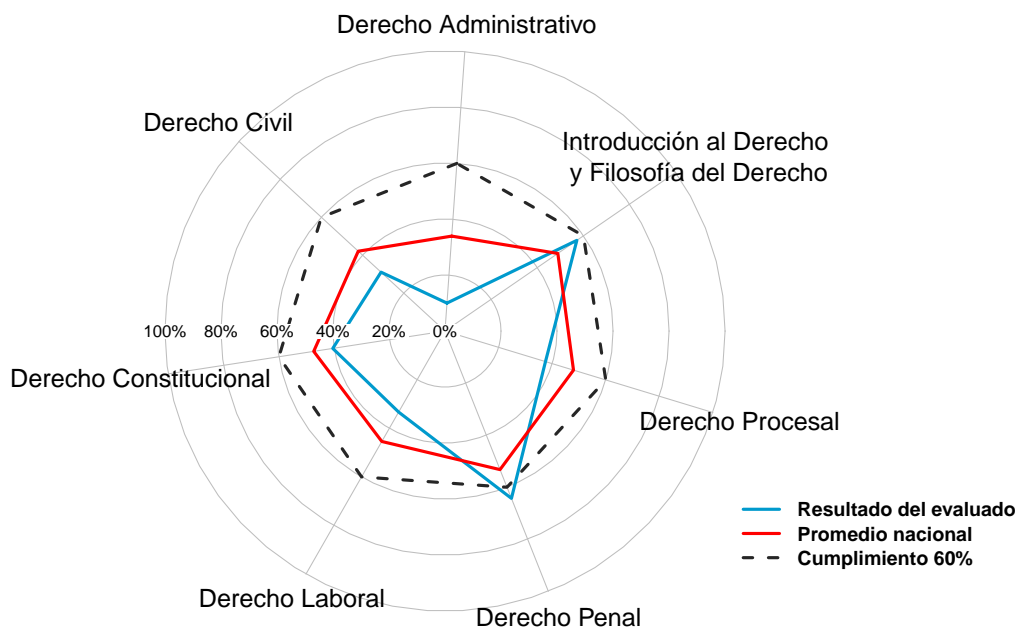

## Resultado del Examen Nacional de Evaluación de la Carrera de Derecho

### Datos del Evaluado

Identificación/Pasaporte	1312777475
Nombres	Gabriel Spartaco
Apellidos	Paez Meza
Código Único	27050173917030319
Carrera	Derecho
Forma	3
Fecha del Examen	22 de octubre de 2017

### Resultado del Examen

Resultado	SATISFACTORIO
Porcentaje Habilidad (%)	40,67
Puntuación Final (%)	60

**Porcentaje Habilidad.-** Porcentaje del número de aciertos o respuestas correctas totales.

**Puntuación Final.-** Ponderación de la habilidad en porcentaje, según la función definida por el CEAACES.

Figura 1: Porcentaje de aciertos del evaluado por componentes del examen