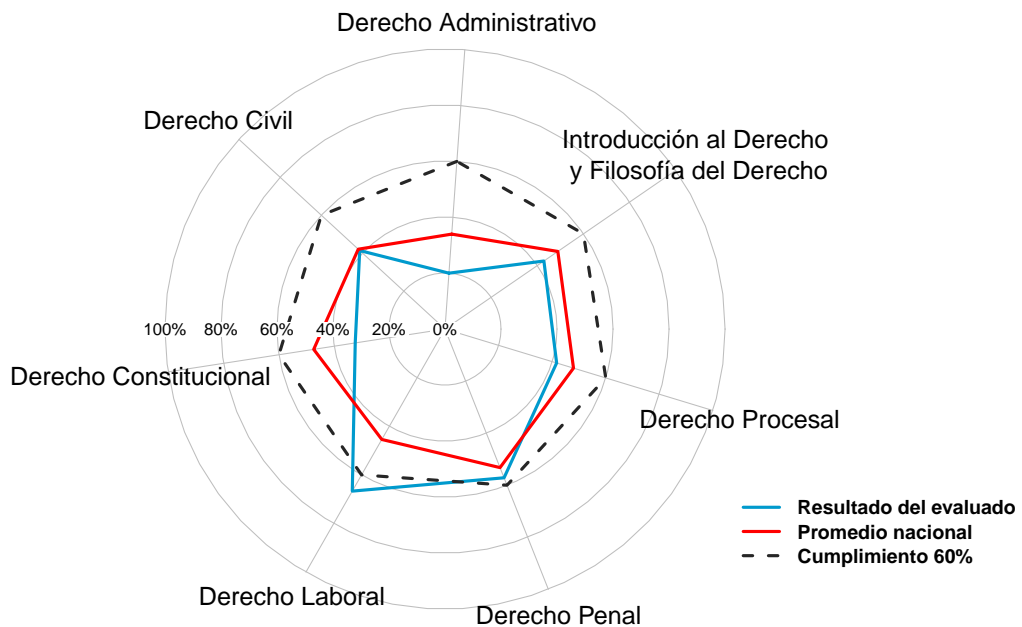

## Resultado del Examen Nacional de Evaluación de la Carrera de Derecho

### Datos del Evaluado

Identificación/Pasaporte	1313081968
Nombres	Victor Andres
Apellidos	Mora Bravo
Código Único	27060249017030117
Carrera	Derecho
Forma	1
Fecha del Examen	22 de octubre de 2017

### Resultado del Examen

Resultado	SATISFACTORIO
Porcentaje Habilidad (%)	43,33
Puntuación Final (%)	62

**Porcentaje Habilidad.-** Porcentaje del número de aciertos o respuestas correctas totales.

**Puntuación Final.-** Ponderación de la habilidad en porcentaje, según la función definida por el CEAACES.

Figura 1: Porcentaje de aciertos del evaluado por componentes del examen