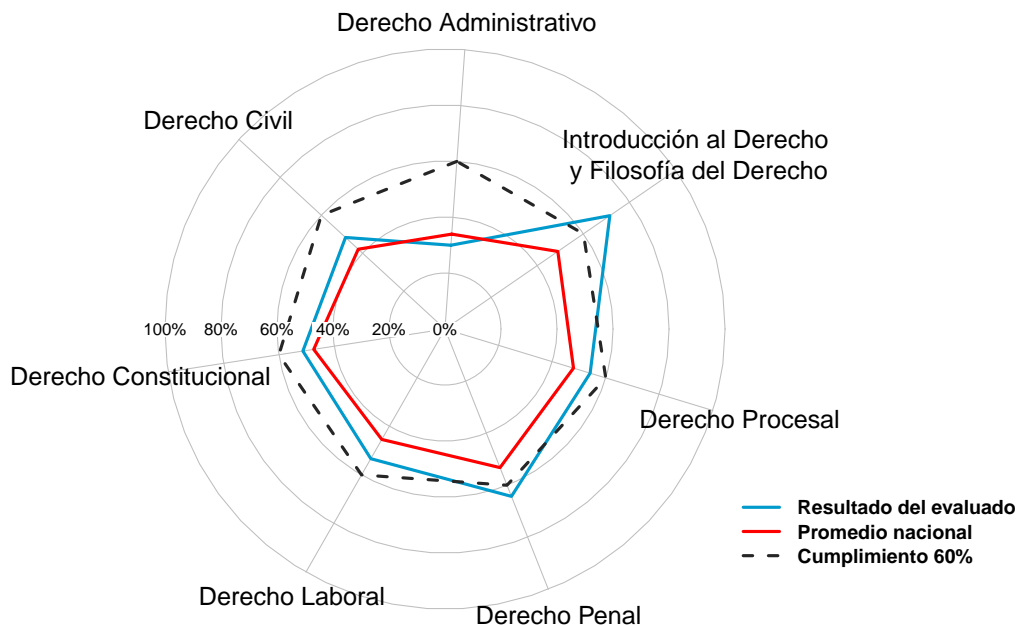

## Resultado del Examen Nacional de Evaluación de la Carrera de Derecho

### Datos del Evaluado

Identificación/Pasaporte	1311789711
Nombres	Denisse Johanna
Apellidos	Villacreses Ayón
Código Único	27050174617030424
Carrera	Derecho
Forma	4
Fecha del Examen	22 de octubre de 2017

### Resultado del Examen

Resultado	SATISFACTORIO
Porcentaje Habilidad (%)	53,33
Puntuación Final (%)	69

**Porcentaje Habilidad.-** Porcentaje del número de aciertos o respuestas correctas totales.

**Puntuación Final.-** Ponderación de la habilidad en porcentaje, según la función definida por el CEAACES.

Figura 1: Porcentaje de aciertos del evaluado por componentes del examen