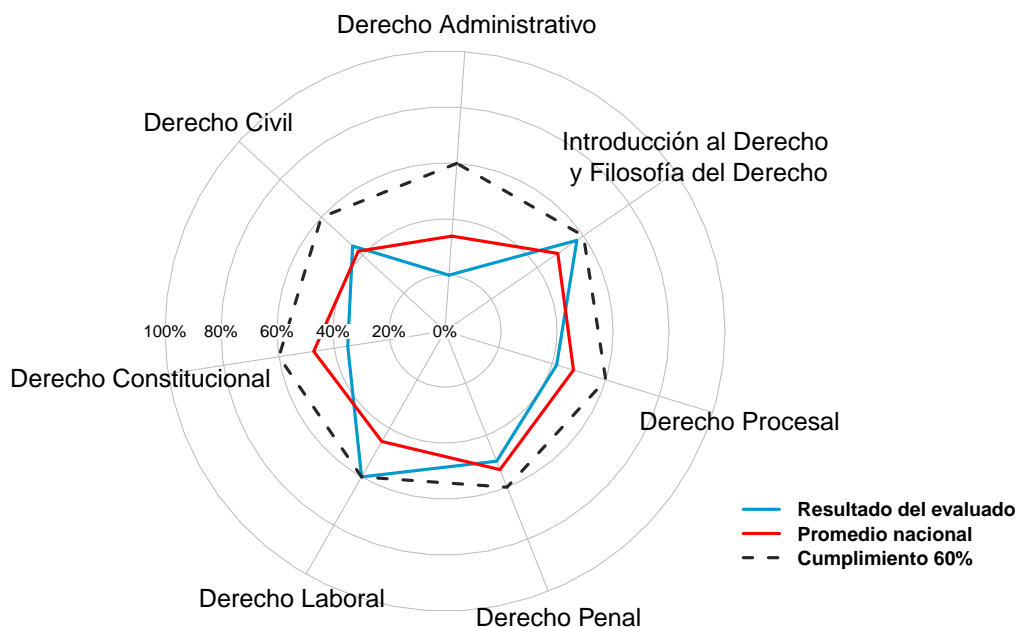

Resultado del Examen Nacional de Evaluación de la Carrera de Derecho

Datos del Evaluado

Identificación/Pasaporte	1313528018
Nombres	Ana Maria
Apellidos	Mendoza Gonzalez
Código Único	27060180217030202
Carrera	Derecho
Forma	2
Fecha del Examen	22 de octubre de 2017

Resultado del Examen

Resultado	SATISFACTORIO
Porcentaje Habilidad (%)	43,33
Puntuación Final (%)	62

Porcentaje Habilidad.- Porcentaje del número de aciertos o respuestas correctas totales.

Puntuación Final.- Ponderación de la habilidad en porcentaje, según la función definida por el CEAACES.

Figura 1: Porcentaje de aciertos del evaluado por componentes del examen