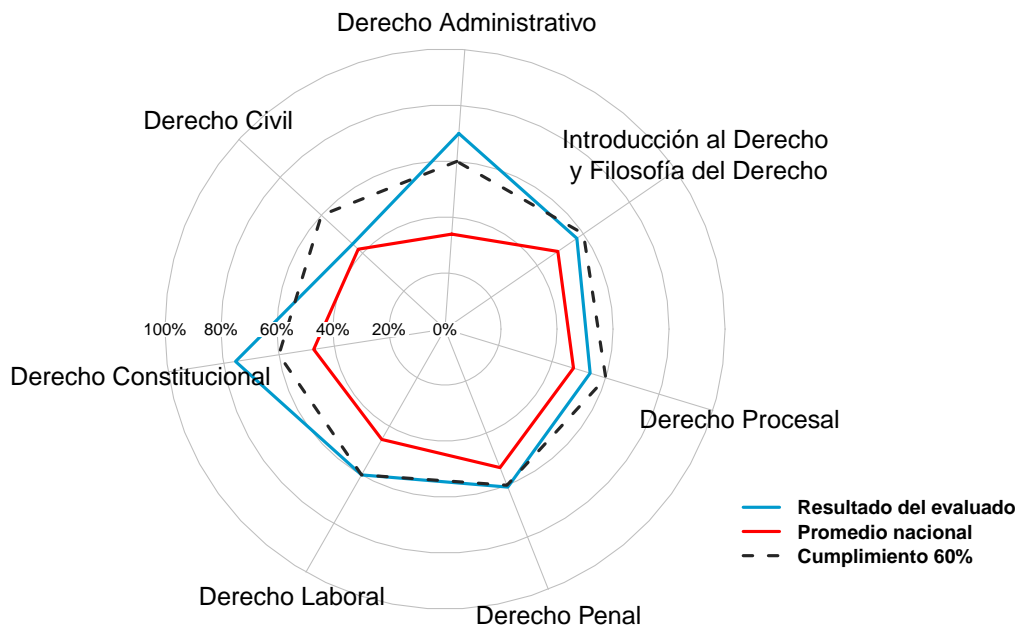

## Datos del Evaluado

Identificación/Pasaporte	1310817745
Nombres	Ariana Sthepania
Apellidos	Mejia Alava
Código Único	27050128817030113
Carrera	Derecho
Forma	1
Fecha del Examen	22 de octubre de 2017

## Resultado del Examen

Resultado	SATISFACTORIO
Porcentaje Habilidad (%)	60,67
Puntuación Final (%)	74

**Porcentaje Habilidad.-** Porcentaje del número de aciertos o respuestas correctas totales.

**Puntuación Final.-** Ponderación de la habilidad en porcentaje, según la función definida por el CEAACES.

Figura 1: Porcentaje de aciertos del evaluado por componentes del examen