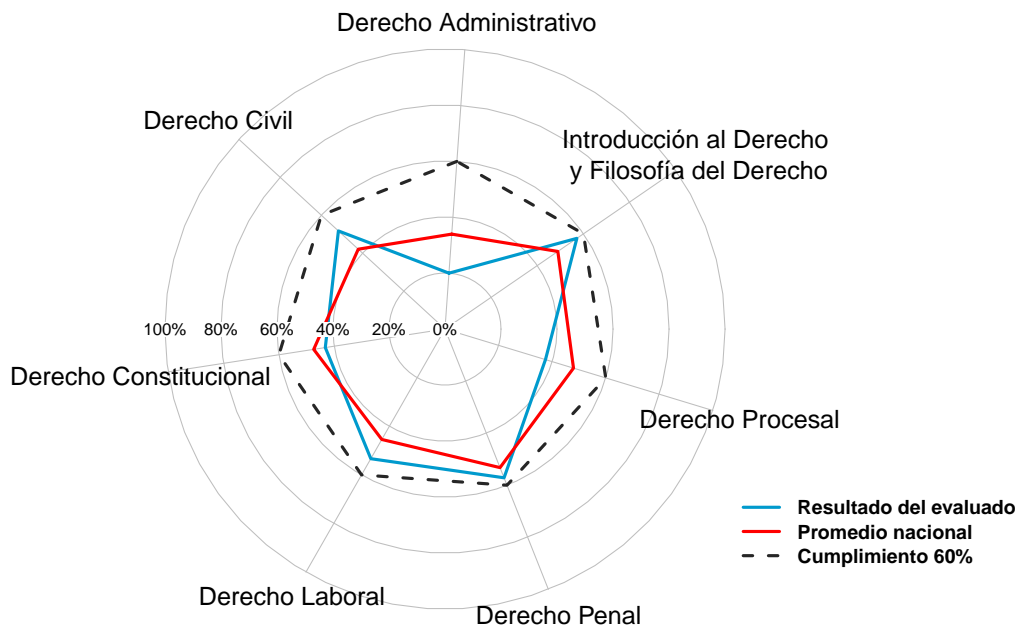

## Datos del Evaluado

Identificación/Pasaporte	1316644549
Nombres	Josselyn Michelle
Apellidos	Macias Parrales
Código Único	27050174517030323
Carrera	Derecho
Forma	3
Fecha del Examen	22 de octubre de 2017

## Resultado del Examen

Resultado	SATISFACTORIO
Porcentaje Habilidad (%)	46,67
Puntuación Final (%)	64

**Porcentaje Habilidad.-** Porcentaje del número de aciertos o respuestas correctas totales.

**Puntuación Final.-** Ponderación de la habilidad en porcentaje, según la función definida por el CEAACES.

Figura 1: Porcentaje de aciertos del evaluado por componentes del examen