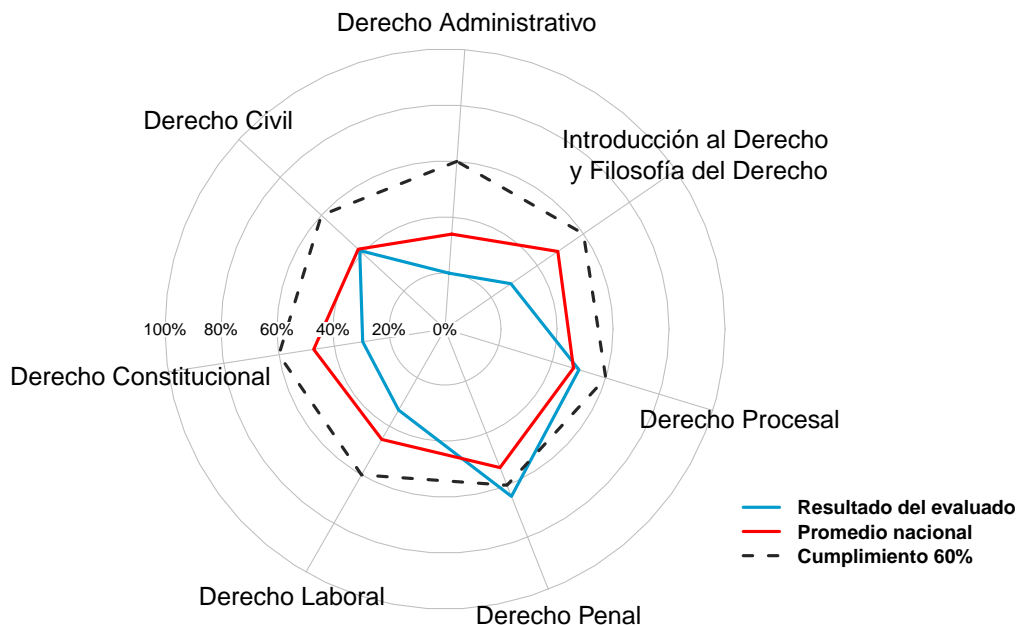

Resultado del Examen Nacional de Evaluación de la Carrera de Derecho

Datos del Evaluado

Identificación/Pasaporte	1316746534
Nombres	Leandra Daniela
Apellidos	Loor Vidal
Código Único	27060200117030105
Carrera	Derecho
Forma	1
Fecha del Examen	22 de octubre de 2017

Resultado del Examen

Resultado	SATISFACTORIO
Porcentaje Habilidad (%)	41,33
Puntuación Final (%)	61

Porcentaje Habilidad.- Porcentaje del número de aciertos o respuestas correctas totales.

Puntuación Final.- Ponderación de la habilidad en porcentaje, según la función definida por el CEAACES.

Figura 1: Porcentaje de aciertos del evaluado por componentes del examen