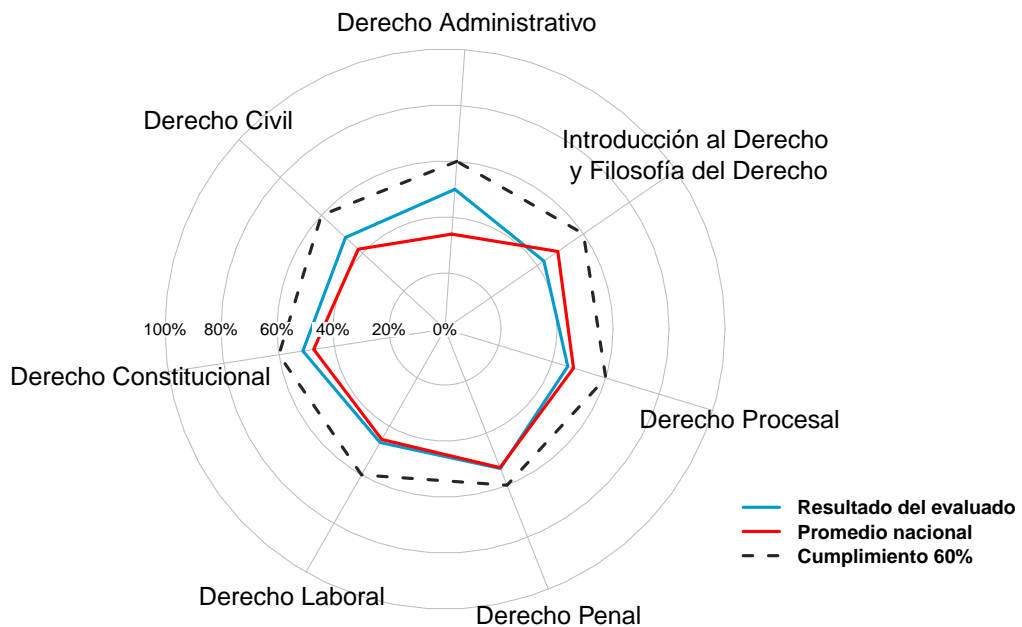

Resultado del Examen Nacional de Evaluación de la Carrera de Derecho

Datos del Evaluado

Identificación/Pasaporte	1753346988
Nombres	Danith Nabul
Apellidos	Loor Ruiz
Código Único	27060095017030230
Carrera	Derecho
Forma	2
Fecha del Examen	22 de octubre de 2017

Resultado del Examen

Resultado	SATISFACTORIO
Porcentaje Habilidad (%)	49,33
Puntuación Final (%)	66

Porcentaje Habilidad.- Porcentaje del número de aciertos o respuestas correctas totales.

Puntuación Final.- Ponderación de la habilidad en porcentaje, según la función definida por el CEAACES.

Figura 1: Porcentaje de aciertos del evaluado por componentes del examen