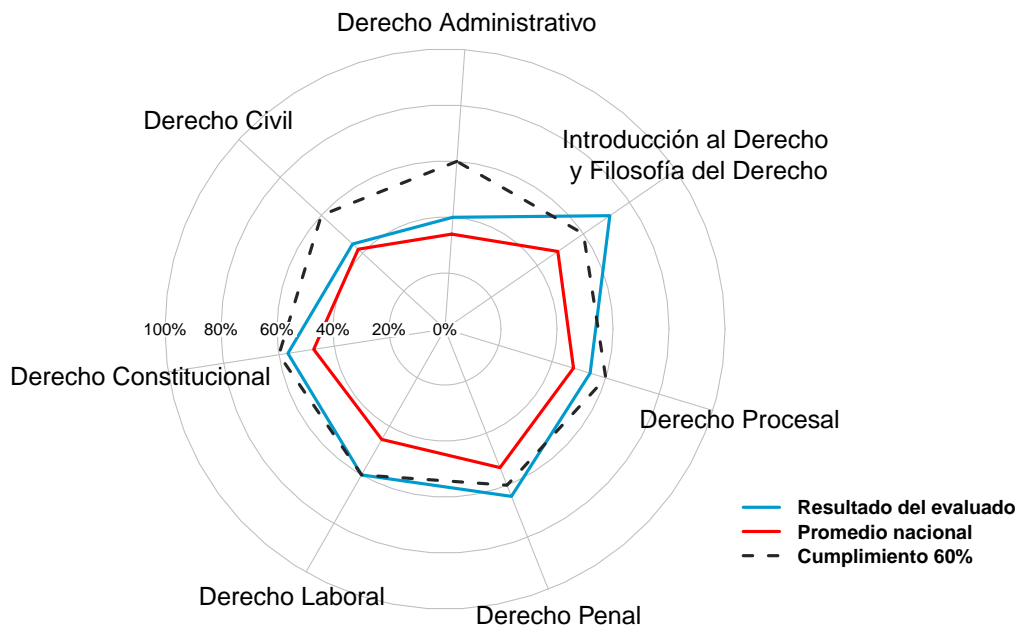

Resultado del Examen Nacional de Evaluación de la Carrera de Derecho

Datos del Evaluado

Identificación/Pasaporte	1312790635
Nombres	Jhon Henry
Apellidos	Garcia Tapia
Código Único	27060238017030214
Carrera	Derecho
Forma	2
Fecha del Examen	22 de octubre de 2017

Resultado del Examen

Resultado	SATISFACTORIO
Porcentaje Habilidad (%)	55,33
Puntuación Final (%)	70

Porcentaje Habilidad.- Porcentaje del número de aciertos o respuestas correctas totales.

Puntuación Final.- Ponderación de la habilidad en porcentaje, según la función definida por el CEAACES.

Figura 1: Porcentaje de aciertos del evaluado por componentes del examen