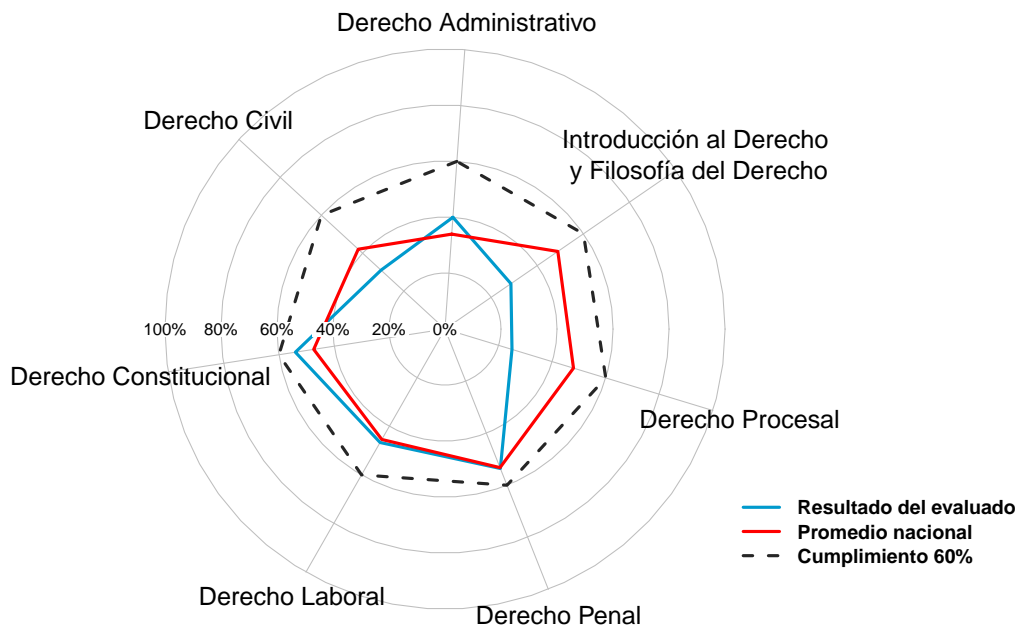

Resultado del Examen Nacional de Evaluación de la Carrera de Derecho

Datos del Evaluado

Identificación/Pasaporte	1306810373
Nombres	Carolina Elizabeth
Apellidos	Garay Delgado
Código Único	27050084117030210
Carrera	Derecho
Forma	2
Fecha del Examen	22 de octubre de 2017

Resultado del Examen

Resultado	SATISFACTORIO
Porcentaje Habilidad (%)	42,00
Puntuación Final (%)	61

Porcentaje Habilidad.- Porcentaje del número de aciertos o respuestas correctas totales.

Puntuación Final.- Ponderación de la habilidad en porcentaje, según la función definida por el CEAACES.

Figura 1: Porcentaje de aciertos del evaluado por componentes del examen