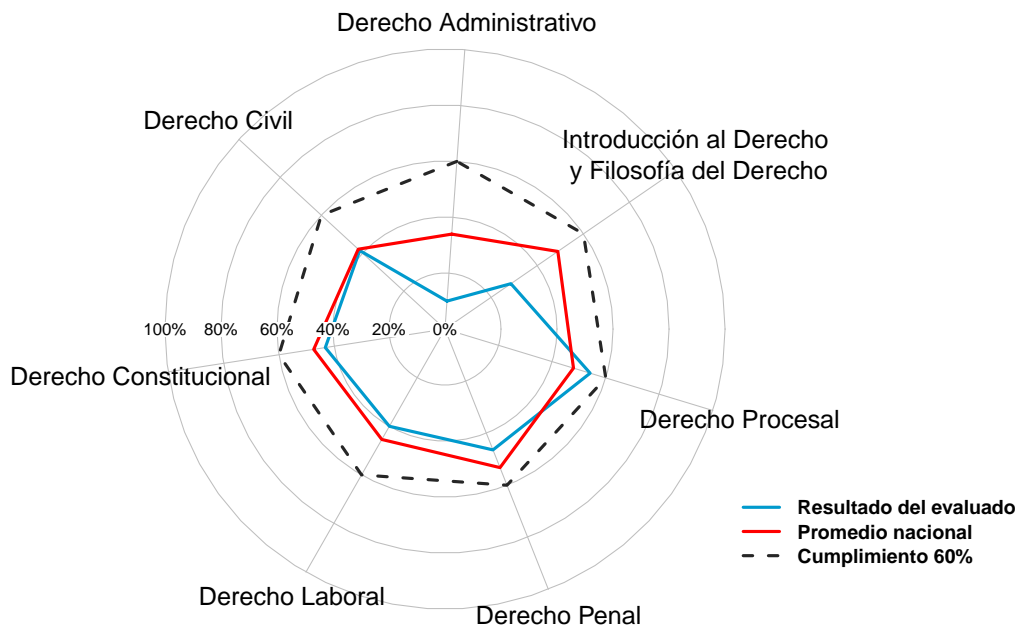

## Resultado del Examen Nacional de Evaluación de la Carrera de Derecho

### Datos del Evaluado

Identificación/Pasaporte	1315183879
Nombres	María Dolores
Apellidos	Fernández Guadamud
Código Único	27060324817030428
Carrera	Derecho
Forma	4
Fecha del Examen	22 de octubre de 2017

### Resultado del Examen

Resultado	SATISFACTORIO
Porcentaje Habilidad (%)	42,00
Puntuación Final (%)	61

**Porcentaje Habilidad.-** Porcentaje del número de aciertos o respuestas correctas totales.

**Puntuación Final.-** Ponderación de la habilidad en porcentaje, según la función definida por el CEAACES.

Figura 1: Porcentaje de aciertos del evaluado por componentes del examen