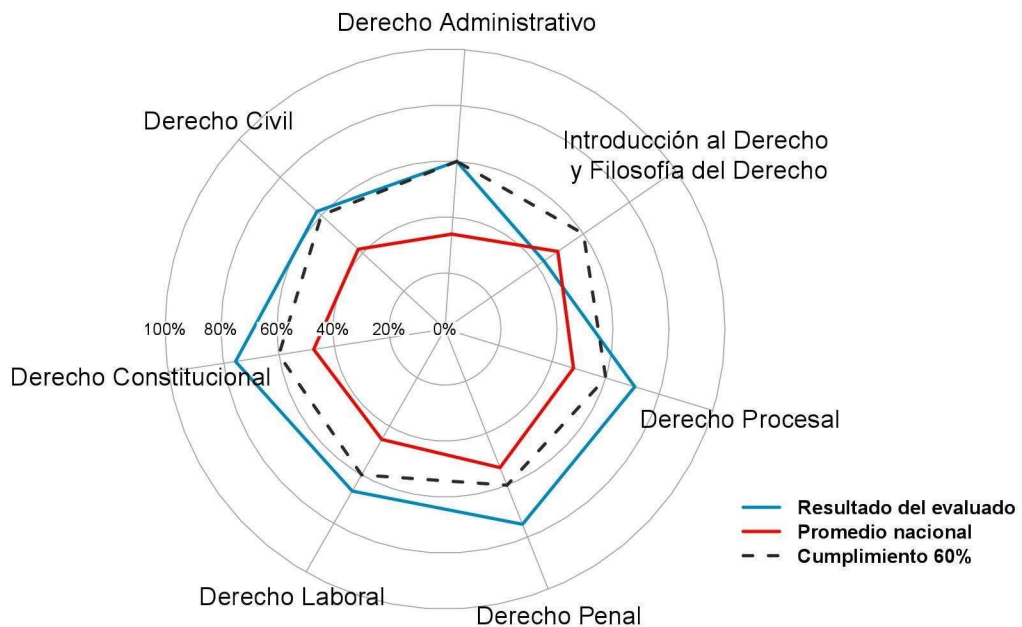

## Datos del Evaluado

Identificación/Pasaporte	1316485091
Nombres	Andrea Elizabeth
Apellidos	Espinoza Cuzco
Código Único	27050035017030202
Carrera	Derecho
Forma	2
Fecha del Examen	22 de octubre de 2017

## Resultado del Examen

Resultado	SATISFACTORIO
Porcentaje Habilidad (%)	78,67
Puntuación Final (%)	89

**Porcentaje Habilidad.-** Porcentaje del número de aciertos o respuestas correctas totales.  
**Puntuación Final.-** Ponderación de la habilidad en porcentaje, según la función definida por el CEAACES.

Figura 1: Porcentaje de aciertos del evaluado por componentes del examen