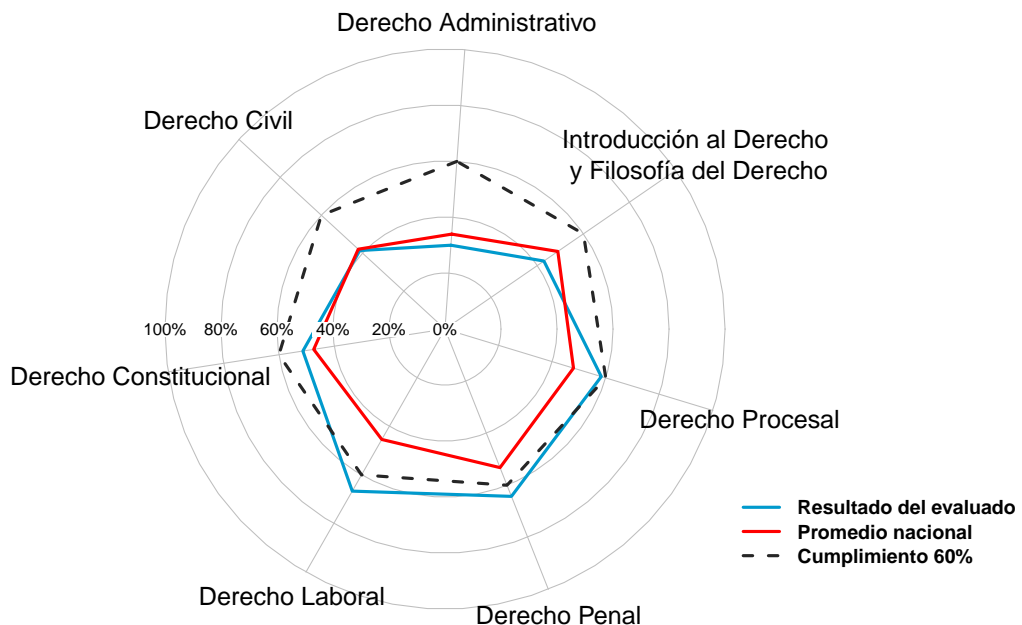

Resultado del Examen Nacional de Evaluación de la Carrera de Derecho

Datos del Evaluado

Identificación/Pasaporte	1308866324
Nombres	Luis Geovanny
Apellidos	Chavez Bravo
Código Único	27060314617030424
Carrera	Derecho
Forma	4
Fecha del Examen	22 de octubre de 2017

Resultado del Examen

Resultado	SATISFACTORIO
Porcentaje Habilidad (%)	52,67
Puntuación Final (%)	68

Porcentaje Habilidad.- Porcentaje del número de aciertos o respuestas correctas totales.

Puntuación Final.- Ponderación de la habilidad en porcentaje, según la función definida por el CEAACES.

Figura 1: Porcentaje de aciertos del evaluado por componentes del examen