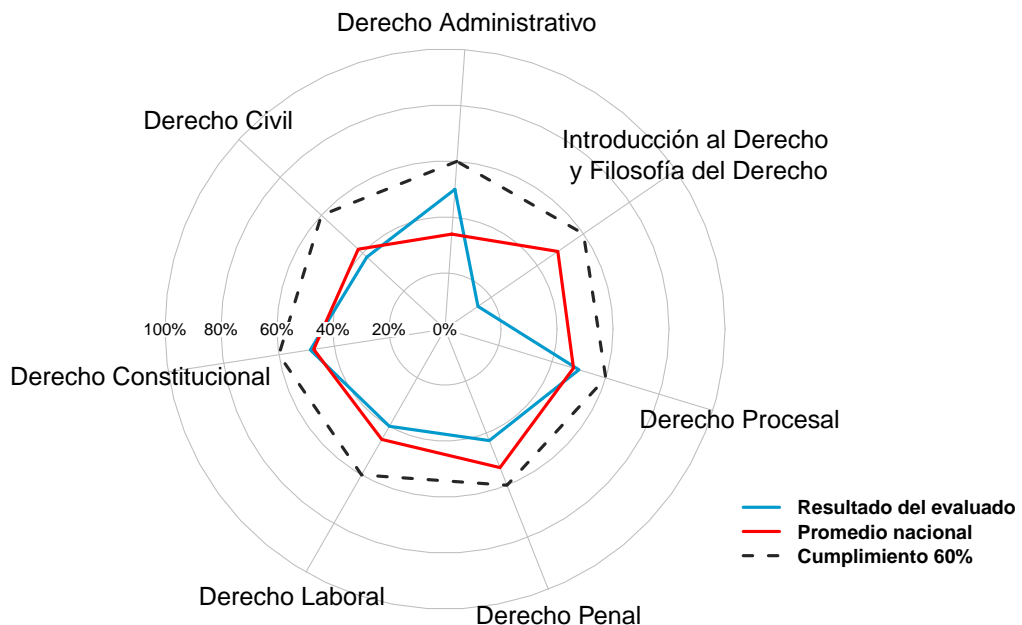

Resultado del Examen Nacional de Evaluación de la Carrera de Derecho

Datos del Evaluado

Identificación/Pasaporte	1309941241
Nombres	Silvana Paola
Apellidos	Bucheli Lopez
Código Único	27050175317030230
Carrera	Derecho
Forma	2
Fecha del Examen	22 de octubre de 2017

Resultado del Examen

Resultado	SATISFACTORIO
Porcentaje Habilidad (%)	43,33
Puntuación Final (%)	62

Porcentaje Habilidad.- Porcentaje del número de aciertos o respuestas correctas totales.

Puntuación Final.- Ponderación de la habilidad en porcentaje, según la función definida por el CEAACES.

Figura 1: Porcentaje de aciertos del evaluado por componentes del examen