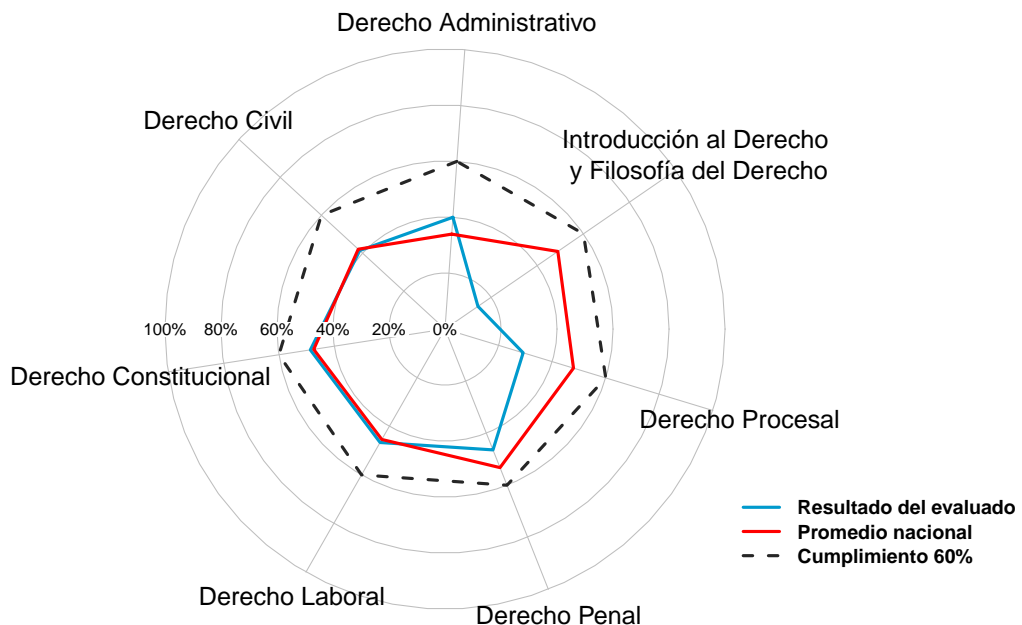

## Resultado del Examen Nacional de Evaluación de la Carrera de Derecho

### Datos del Evaluado

Identificación/Pasaporte	1310257553
Nombres	Maria Belen
Apellidos	Boada Posligua
Código Único	27050175017030327
Carrera	Derecho
Forma	3
Fecha del Examen	22 de octubre de 2017

### Resultado del Examen

Resultado	SATISFACTORIO
Porcentaje Habilidad (%)	41,33
Puntuación Final (%)	61

**Porcentaje Habilidad.-** Porcentaje del número de aciertos o respuestas correctas totales.

**Puntuación Final.-** Ponderación de la habilidad en porcentaje, según la función definida por el CEAACES.

Figura 1: Porcentaje de aciertos del evaluado por componentes del examen