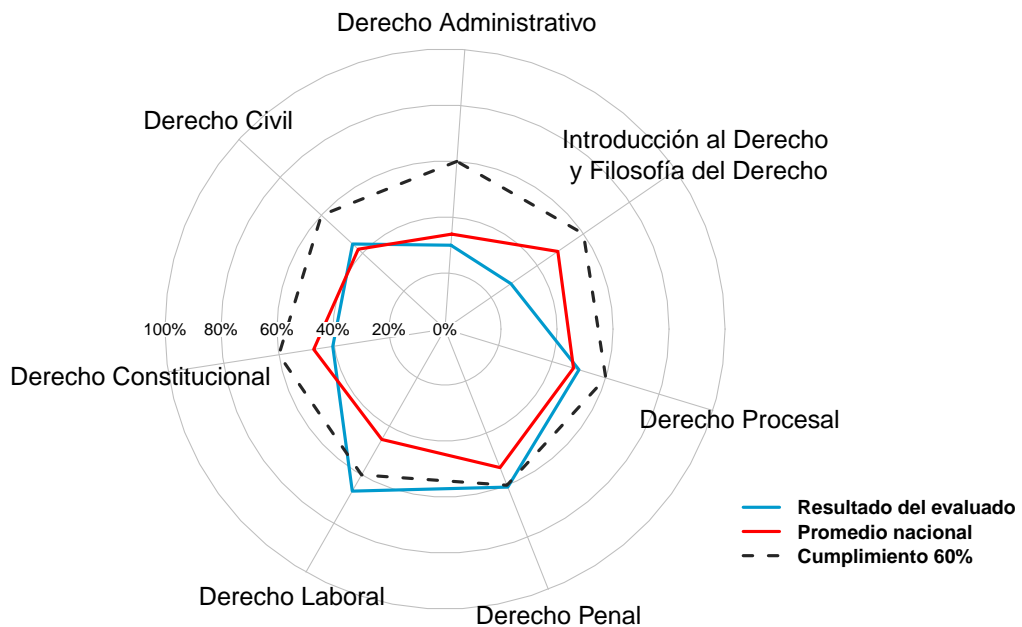

Resultado del Examen Nacional de Evaluación de la Carrera de Derecho

Datos del Evaluado

Identificación/Pasaporte	1350102412
Nombres	Karla Patricia
Apellidos	Anchundia Cevallos
Código Único	27050174717030125
Carrera	Derecho
Forma	1
Fecha del Examen	22 de octubre de 2017

Resultado del Examen

Resultado	SATISFACTORIO
Porcentaje Habilidad (%)	48,00
Puntuación Final (%)	65

Porcentaje Habilidad.- Porcentaje del número de aciertos o respuestas correctas totales.

Puntuación Final.- Ponderación de la habilidad en porcentaje, según la función definida por el CEAACES.

Figura 1: Porcentaje de aciertos del evaluado por componentes del examen